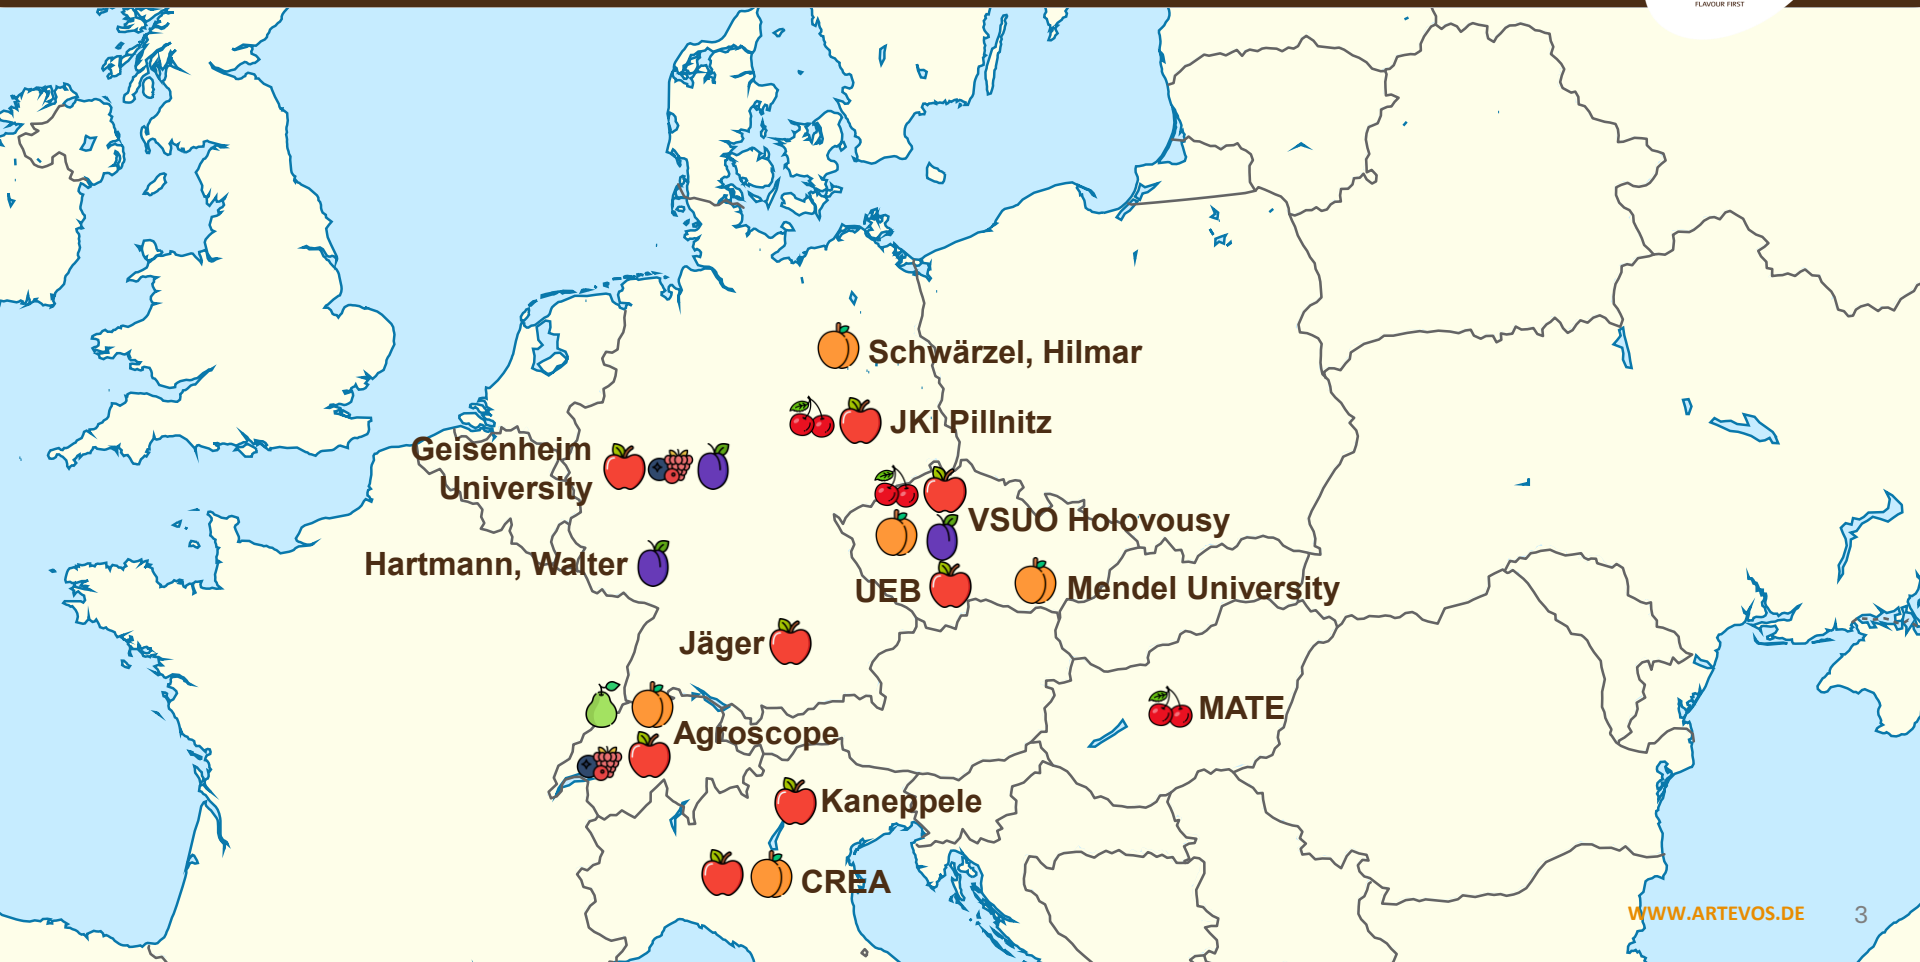

ПОРТФОЛІО СОРТІВ ARTEVOS

77 сортів у 12 видах

Від 28 провідних європейських селекціонерів

artevos®
FLAVOUR FIRST

Сорти подано в порядку строків досягання
за умов Південної Німеччини

ARTEVOS GmbH

Координує селекцію, випробування, ліцензування та просування інноваційних сортів плодових культур для професійних і аматорських садів

11

Акціонери

28

Селекціонери

220+

Ліцензовані розсадники

200+

Випробувальні ділянки

77 сортів доступно в Україні

Головний офіс у Фрайбурзі, Німеччина | www.artevos.de | info@artevos.de

Деякі з наших селекційних партнерів і види, які вони селекціонують

КІСТОЧКОВІ

51 сорт

① гіперпосилання — натисніть на назву сорту для його опису на www.artevos.de