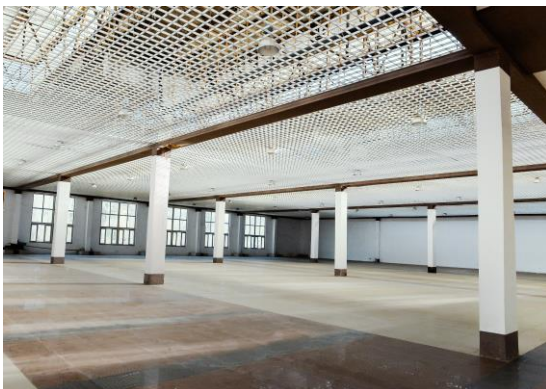

ГОТОВЫЕ ЗДАНИЯ

СЗ Хуалинг это единственная свободная индустриальная зона в Грузии которая предлагает готовые здания с исключительными арендными ставками для хранения, обработки / производства (сборка / разборка, упаковка, оборудование для мастерских и т. Д.). Компания может также предложить строительство желаемых площадей нашим клиентам для средней и долгосрочной аренды.